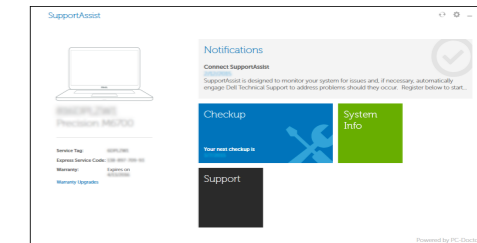

Locate Dell apps

Locirajte Dell aplikacije | Keresse meg a Dell alkalmazásokat

Найдите приложения Dell | Pronađite Dell aplikacije

Dell Product Registration

Register your computer

Regisztrirajte svoje računalo

Regisztrálja a számítógépét

Зарегистрируйте компьютер

Registrujte svoj računar

Dell SupportAssist

Check and update your computer

Provjerite i ažurirajte računalo

Ellenőrizze és frissítse számítógépét

Проверяйте и обновляйте свой компьютер

Proverite i ažurirajte računar