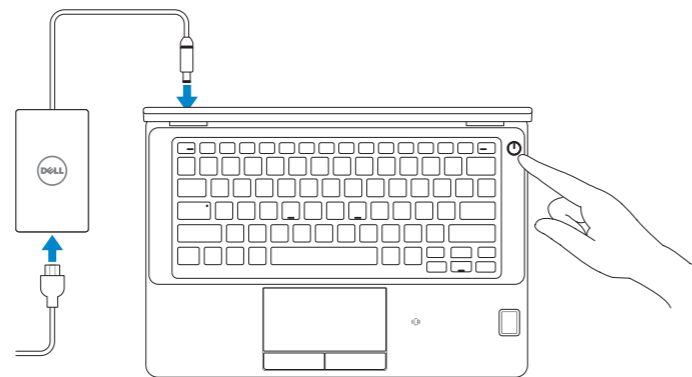

Latitude 12 5000 Series

E5270

Quick Start Guide

Priručnik za brzi početak rada

Gyors üzembe helyezési útmutató

Краткое руководство по началу работы

Priručnik za brzi start

1 Connect the power adapter and press the power button

Priključite adapter za napajanje i pritisnite gumb za uključivanje/isključivanje

Csatlakoztassa a tápadaptert és nyomja meg a bekapcsológombot

Подключите адаптер источника питания и нажмите на кнопку питания

Povežite adapter za napajanje i pritisnite dugme za napajanje