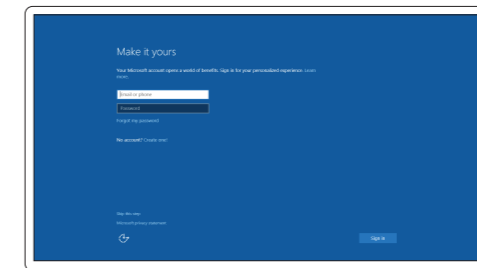

Sign in to your Microsoft account or create a local account

Prijavite se u Microsoft račun ili izradite lokalni račun

Jelentkezzen be a Microsoft fiókjába, vagy hozzon létre helyi fiókot

Войдите в учетную запись Microsoft или создайте локальную учетную запись

Prijavite se na svoj Microsoft nalog ili kreirajte lokalni nalog